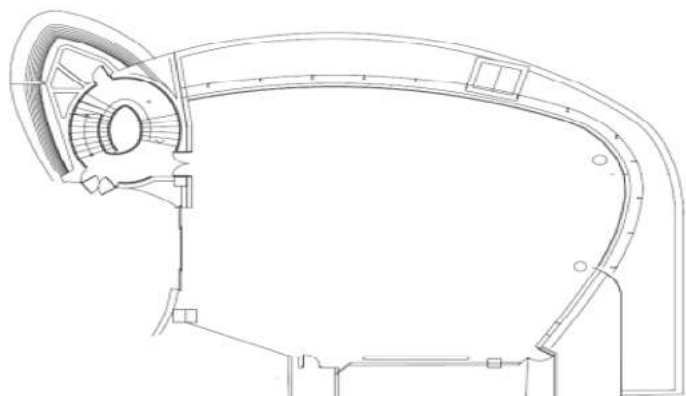

MEDIDAS & CAPACIDAD

Sala Oceano

M²	ALTURA	CÓCTEL	ESCUELA	TEATRO	BANQUETES
330	3.50	250	150	300	200
					(S/E) 220