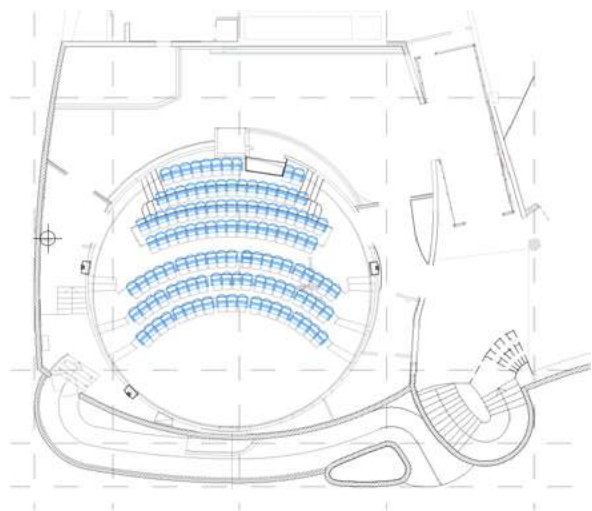

MEDIDAS & CAPACIDAD

Jardines
Mediterraneos

M²

CÓCTEL

BANQUETES

12.000

400

CONSULTAR

3D AQUADOME

El Aquadome, un espacio único en Mallorca con una cúpula inclinada de 360º y 15 metros de diámetro. Esta sala cuenta con una capacidad para 121 personas y 4 sillas de ruedas, es un espacio versátil y tecnológicamente avanzado.

MEDIDAS & CAPACIDAD

3D Aquadome

M ²	ALTURA	TEATRO
319	6.92	121

DOMO DIMENSIÓN: Cúpula inclinada de 360° de estructura geodésica con una pantalla de tela que funciona por presión negativa.

SUPERFICIE PROYECCIÓN PELÍCULA: 246 m². Diámetro: 14.33 m.