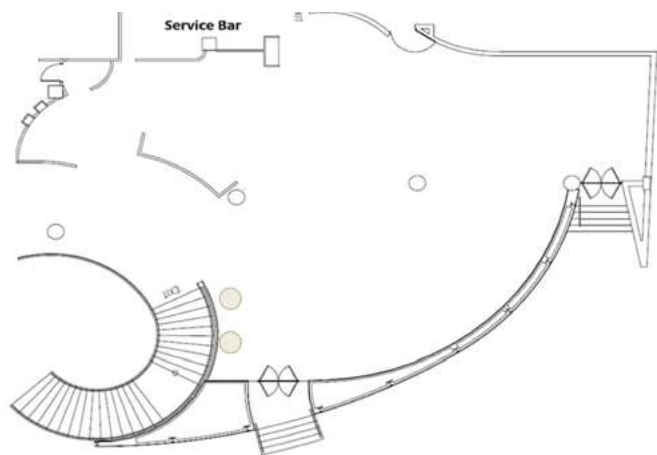

MEDIDAS & CAPACIDAD

Neptuno Room

M²	ALTAS	CÓCTEL	BANQUETES
262	2.40	220	120