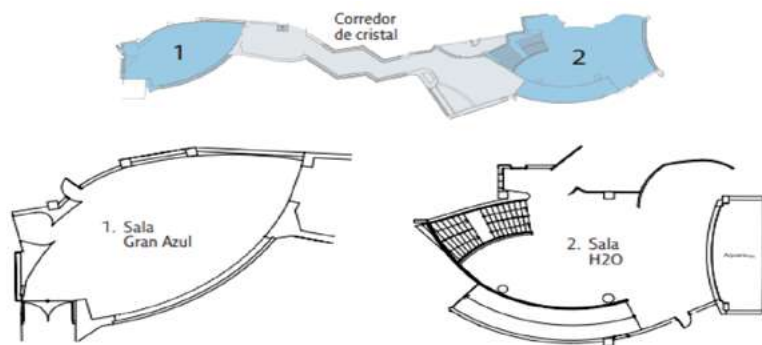

¡No os sorprendáis si recibís un mensaje sorpresa de nuestros buzos!

El Gran Azul es el lugar perfecto para crear recuerdos que durarán toda la vida.

MEDIDAS & CAPACIDAD

Big Blue

M ²	ALTURA	CÓCTEL	BANQUETES
129	3.10	150	60