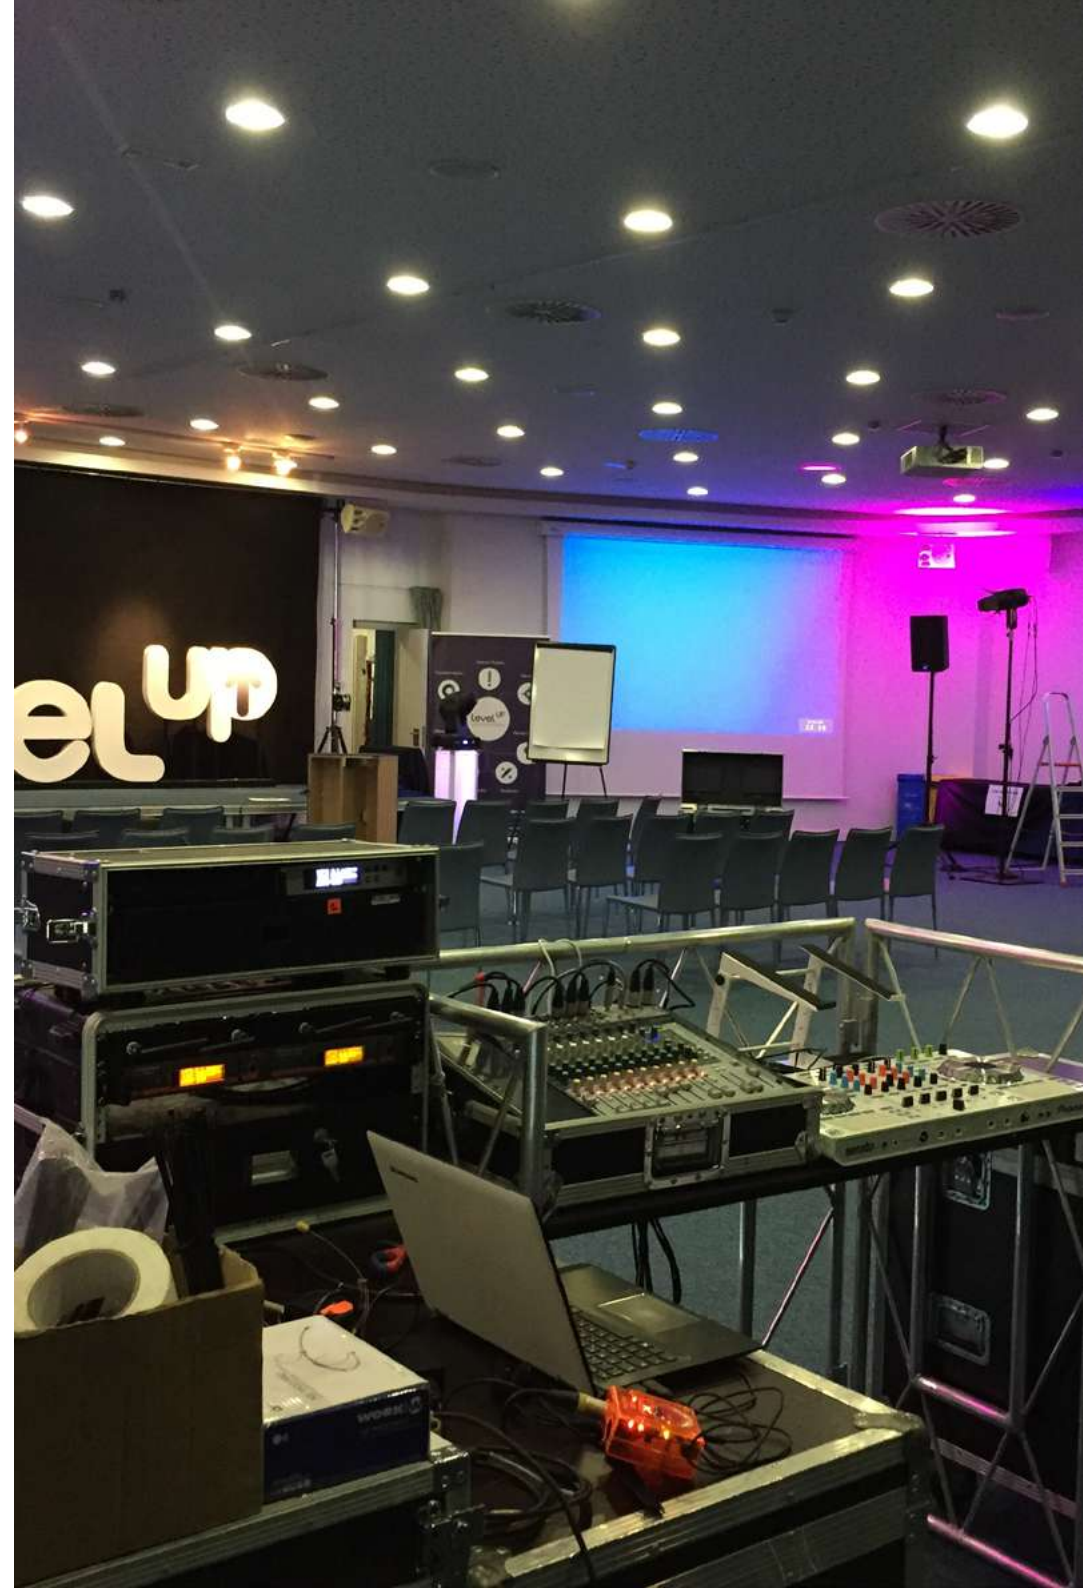

CARACTERÍSTICAS

- Luz Natural
- Vista Bahía de Palma
- Climatización
- Blackout
- Acceso Independiente

ESPECIFICACIONES TÉCNICAS

- Proyector
- Pantalla
- 2 Micrófonos de mesa
- 2 Micrófonos inalámbricos
- 1 Micrófono de diadema
- Atril
- Flipchart
- Wifi exclusivo de la Sala